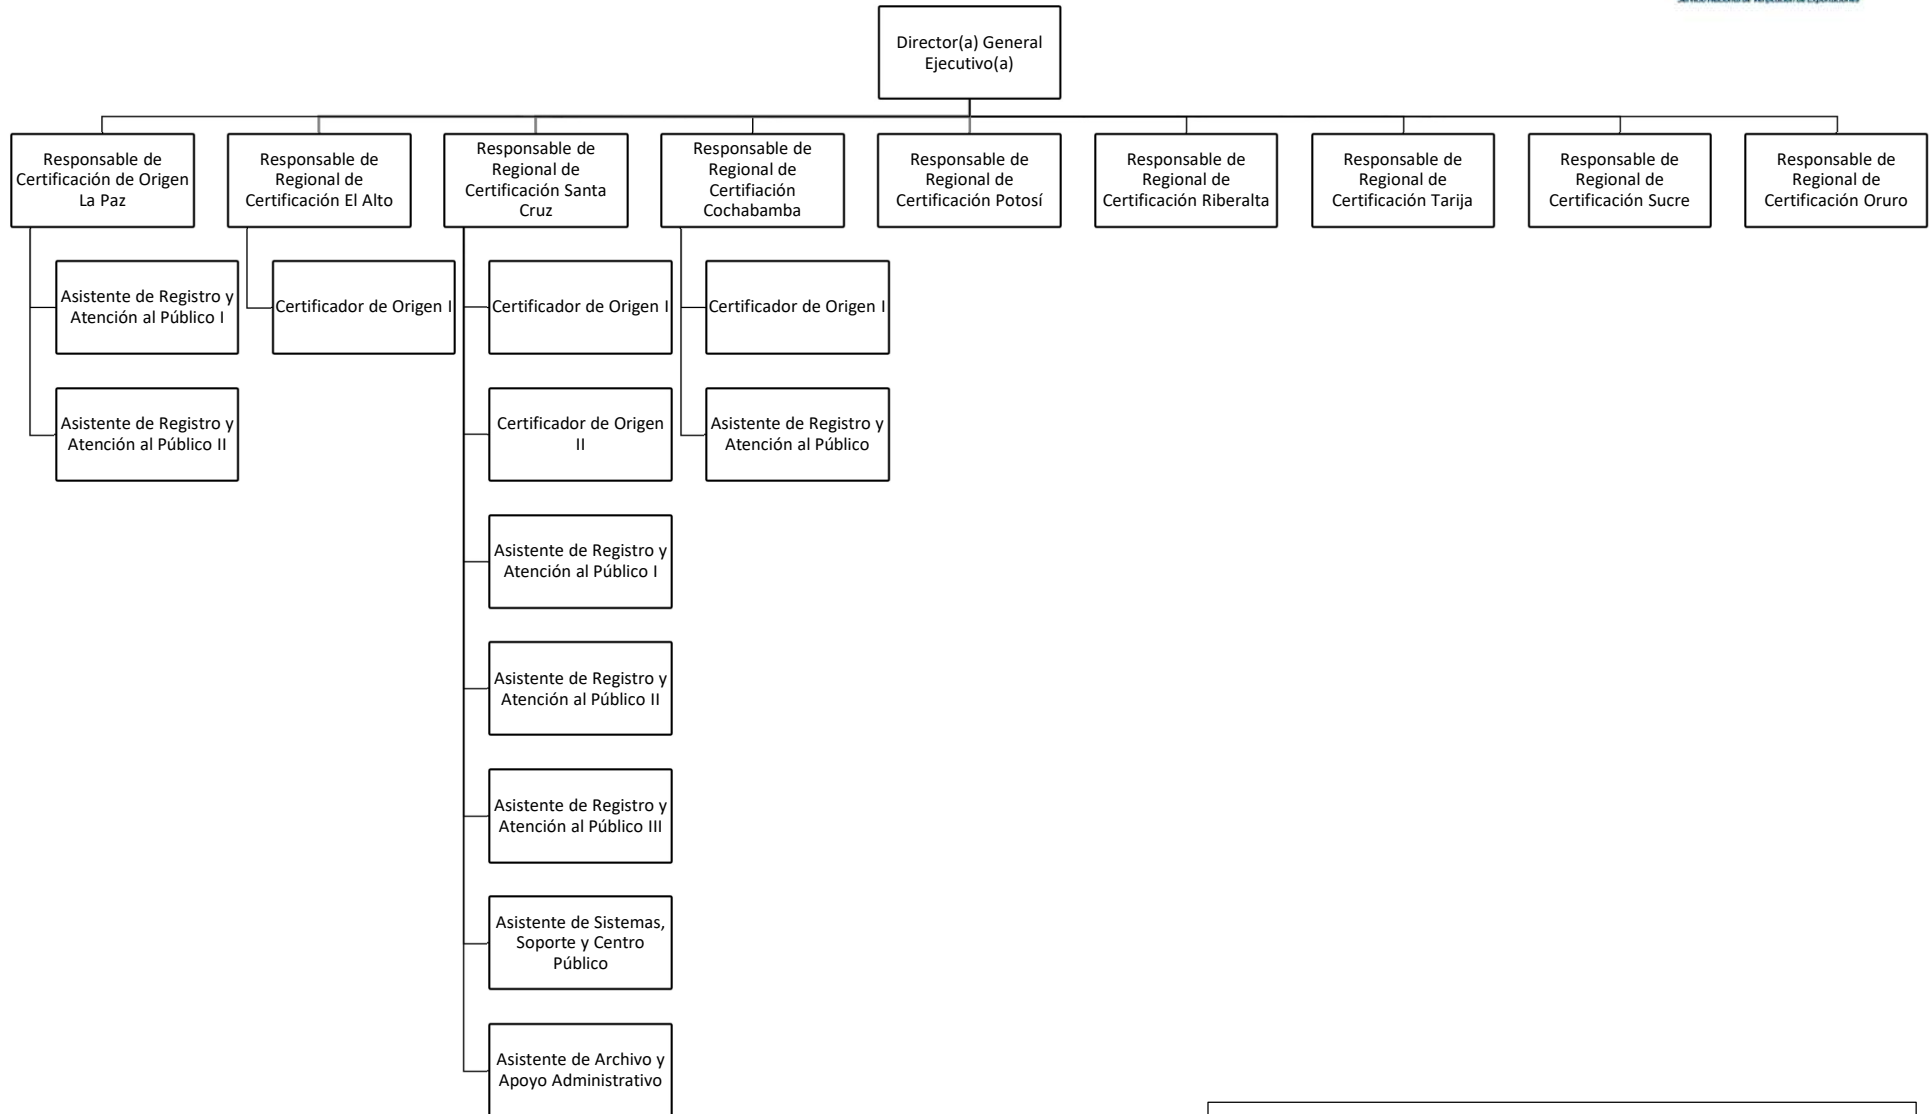

ORGANIGRAMA
 SERVICIO NACIONAL DE VERIFICACION DE EXPORTACIONES
 TIPO: ESPECIFICO – PARTE 1
 GESTION: 2020 VERSION: 01/2021

ORGANIGRAMA

SERVICIO NACIONAL DE VERIFICACION DE EXPORTACIONES
TIPO: ESPECIFICO – PARTE 2
GESTION: 2021

VERSION: